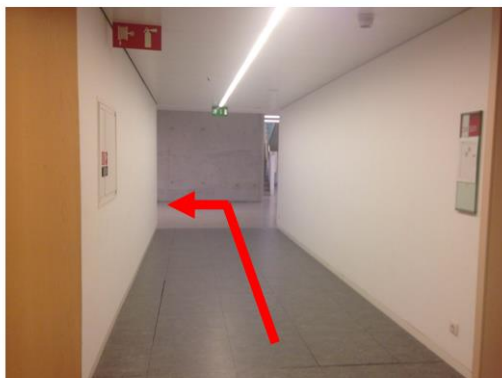

1. Por la calle doctor Trueta (a través de la entrada principal del campus): debéis cruzar la plaza, girar a la derecha en el callejón que encontraréis y seguir hasta encontrar una puerta de cristal en el edificio de la izquierda con un cartel rojo donde ponga "Edifici Mercè Rodoreda 23/24".

Entrada principal del campus y plaza por c/Ramon Trias Fargas con c/doctor Trueta

Callejón

Puerta de nuestro edificio

2. Por la calle Ramon Turró: debéis caminar hasta encontrar un callejón a la izquierda. Una vez en el callejón, seguid recto hasta encontrar una puerta de cristal en el edificio de la derecha con un cartel rojo donde ponga "Edifici Mercè Rodoreda 23/24".

Entrada por la C/Ramon Turró con C/Ramon Trias Fargas

Callejón

Puerta de nuestro edificio

EL LABORATORIO

El **Laboratori de Neurociències** está en la **Planta (-1)**. Al entrar en el edificio encontraréis dos ascensores. Al salir del ascensor, dirigíos hacia la izquierda y cuando podáis girad a la izquierda y encontraréis la puerta del laboratorio.