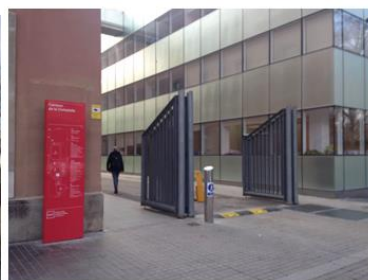

1. Por la calle doctor Trueta (a través de la entrada principal del campus): debéis cruzar la plaza, girar a la derecha en el callejón que encontraréis y seguir hasta encontrar una puerta de cristal en el edificio de la izquierda con un cartel rojo donde ponga "Edifici Mercè Rodoreda 23/24".

Entrada principal del campus y plaza por c/Ramon Trias Fargas con c/doctor Trueta

Callejón

Puerta de nuestro edificio

2. Por la calle Ramon Turró: debéis caminar hasta encontrar un callejón a la izquierda. Una vez en el callejón, seguid recto hasta encontrar una puerta de cristal en el edificio de la derecha con un cartel rojo donde ponga "Edifici Mercè Rodoreda 23/24".

Entrada por la C/Ramon Turró con C/Ramon Trias Fargas

Callejón

Puerta de nuestro edificio

EL LABORATORIO

El **Laboratori de Neurociències** está en la **Planta (-1)**. Al entrar en el edificio encontraréis dos ascensores. Al salir del ascensor, dirigíos hacia la izquierda y cuando podáis girad a la izquierda y encontraréis la puerta del laboratorio.