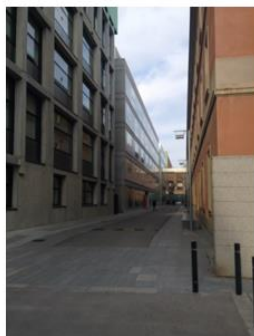

BSM Wellington-Zoo: <http://www.aparcamentsbsm.cat/es/los-aparcamientos/aparcament/wellington-zoo/>

EL EDIFICIO

El Laboratori de Recerca en Infància forma parte del **Laboratori de Neurociències** de la Universitat Pompeu Fabra, situado en el edificio Mercè Rodoreda (edificio 24) de la Universitat Pompeu Fabra (C/Ramon Trias Fargas, 25-27, 08018 BCN). Hay dos posibles maneras de llegar a nuestro edificio:

1. Por la calle doctor Trueta (a través de la entrada principal del campus): debéis cruzar la plaza, girar a la derecha en el callejón que encontraréis y seguir hasta encontrar una puerta de cristal en el edificio de la izquierda con un cartel rojo donde ponga "Edifici Mercè Rodoreda 23/24".

Entrada principal del campus y plaza por c/Ramon Trias Fargas con c/doctor Trueta

Callejón

Puerta de nuestro edificio

2. Por la calle Ramon Turró: debéis caminar hasta encontrar un callejón a la izquierda. Una vez en el callejón, seguid recto hasta encontrar una puerta de cristal en el edificio de la derecha con un cartel rojo donde ponga "Edifici Mercè Rodoreda 23/24".