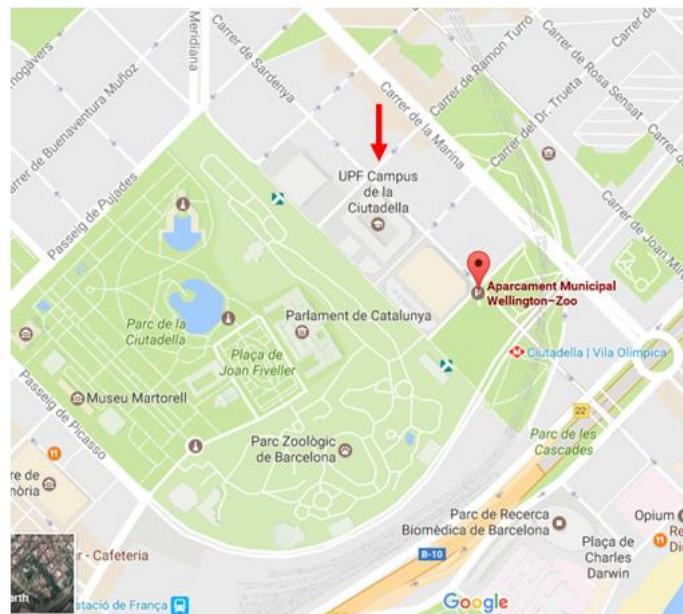

CÓMO LLEGAR

Aquí tenéis un mapa donde se muestra nuestra ubicación (**Ramon Trias Fargas, 25-27 08005 Barcelona**).

En transporte público las paradas más cercanas son la de de metro Ciutadella-Vila Olímpica (línea 4, amarilla) o la del tranvía Wellington (línea T4). También podéis llegar en bus con las líneas V27, V21, H16, 92 o 36.

En caso de que vengáis **en coche**, podéis dejarlo en el aparcamientos B:SM Welligton-Zoo (C/Ramon Trias Fargas, 19) y al acabar la visita os daremos un ticket para que no tengáis que abonar el importe del aparcamiento. La salida de la Ronda Litoral más cercana es la número 22 (Barceloneta, Marina, Port Olímpic, Hospital del Mar, Parc del Mar).

1. Por la calle doctor Trueta (a través de la entrada principal del campus): debéis cruzar la plaza, girar a la derecha en el callejón que encontraréis y seguir hasta encontrar una puerta de cristal en el edificio de la izquierda con un cartel rojo donde ponga "Edifici Mercè Rodoreda 23/24".

Entrada principal del campus y plaza por c/Ramon Trias Fargas con c/doctor Trueta

Callejón

Puerta de nuestro edificio

2. Por la calle Ramon Turró: debéis caminar hasta encontrar un callejón a la izquierda. Una vez en el callejón, seguid recto hasta encontrar una puerta de cristal en el edificio de la derecha con un cartel rojo donde ponga "Edifici Mercè Rodoreda 23/24".