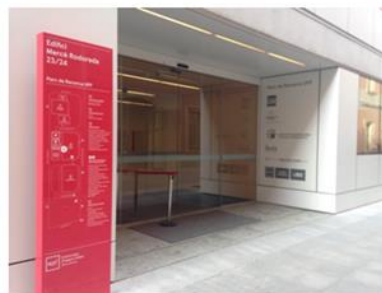

BSM Wellington-Zoo: <http://www.aparcamentsbsm.cat/es/los-aparcamientos/aparcament/wellington-zoo/>

L'EDIFICI

El Laboratori de Recerca en Infància forma part del **Laboratori de Neurociències** de la Universitat Pompeu Fabra, situat a l'edifici Mercè Rodoreda (edifici 24) de la Universitat Pompeu Fabra (C/Ramon Trias Fargas, 25-27, 08018 BCN). Hi ha dues maneres d'arribar al nostre edifici:

1. Pel carrer doctor Trueta (a través de l'entrada principal del campus): heu de creuar la plaça, girar a la dreta quan trobeu un carreró i continuar recte fins que trobeu una porta de vidre a l'edifici de l'esquerra amb un cartell vermell on posa "Edifici Mercè Rodoreda 23/24".

Entrada principal del campus y plaza
Por C/Ramon Trias Fargas con C/doctor Trueta

Callejón

Puerta de nuestro edificio

2. Pel carrer Ramon Turró: heu de caminar fins trobar un carreró a l'esquerra. Un cop al carreró heu de continuar recte fins que trobeu una porta de vidre a l'edifici de la dreta amb un cartell vermell on posa "Edifici Mercè Rodoreda 23/24".