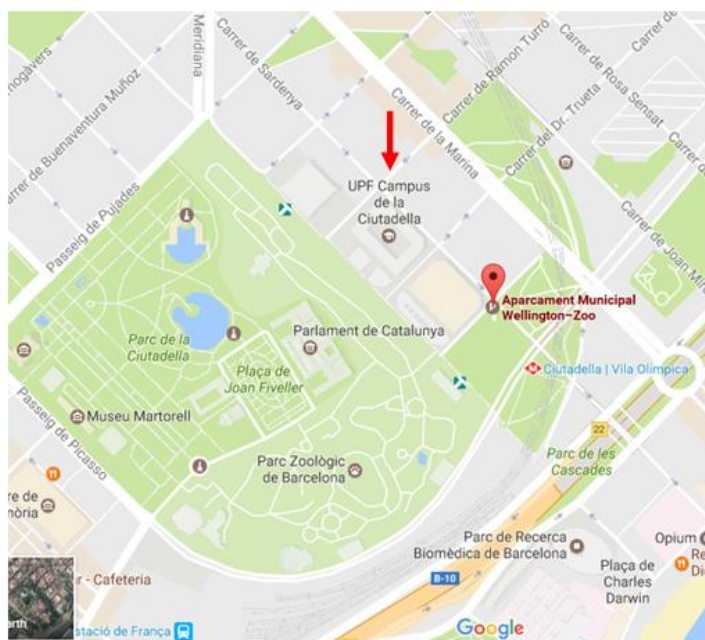

COM ARRIBAR

Aquí teniu un mapa que mostra la nostra ubicació (**Ramon Trias Fargas, 25-27 08005 Barcelona**).

Amb transport públic les parades més properes són la de metro Ciutadella-Vila Olímpica (línia 4, groga) o la del tramvia Wellington (línia T4). També podeu arribar amb els busos V27, V21, H16, 92 o 36.

Si veniu **amb cotxe** podeu deixar-lo a l'aparcament B:SM Wellington-Zoo (C/Ramon Trias Fargas, 19) i us donarem un ticket perquè on hagueu d'abonar l'import de l'aparcament. La sortida de la Ronda Litoral més propera és la número 22 (Barceloneta, Marina, Port Olímpic, Hospital del Mar, Parc del Mar).

1. Pel carrer doctor Trueta (a través de l'entrada principal del campus): heu de creuar la plaça, girar a la dreta quan trobeu un carreró i continuar recte fins que trobeu una porta de vidre a l'edifici de l'esquerra amb un cartell vermell on posa "Edifici Mercè Rodoreda 23/24".

Entrada principal del campus y plaza
Por C/Ramon Trias Fargas con C/doctor Trueta

Callejón

Puerta de nuestro edificio

2. Pel carrer Ramon Turró: heu de caminar fins trobar un carreró a l'esquerra. Un cop al carreró heu de continuar recte fins que trobeu una porta de vidre a l'edifici de la dreta amb un cartell vermell on posa "Edifici Mercè Rodoreda 23/24".