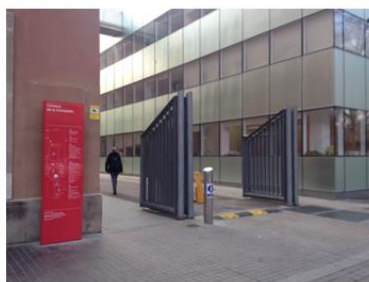

1. Pel carrer doctor Trueta (a través de l'entrada principal del campus): heu de creuar la plaça, girar a la dreta quan trobeu un carreró i continuar recte fins que trobeu una porta de vidre a l'edifici de l'esquerra amb un cartell vermell on posa "Edifici Mercè Rodoreda 23/24".

Entrada principal del campus y plaza
Por C/Ramon Trias Fargas con C/doctor Trueta

Callejón

Puerta de nuestro edificio

2. Pel carrer Ramon Turró: heu de caminar fins trobar un carreró a l'esquerra. Un cop al carreró heu de continuar recte fins que trobeu una porta de vidre a l'edifici de la dreta amb un cartell vermell on posa "Edifici Mercè Rodoreda 23/24".

Entrada per C/Ramon Turró
amb C/Ramon Trias Fargas

Carreró

Porta del nostre edifici

EL LABORATORI

El **Laboratori de Neurociències** està a la **Planta (-1)**. Quan entreu a l'edifici trobareu dos ascensors. Quan sortiu de l'ascensor aneu cap a l'esquerra i quan pugueu gireu a l'esquerra i trobareu la porta del laboratori.