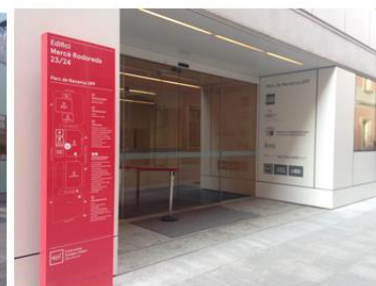

1. Pel carrer doctor Trueta (a través de l'entrada principal del campus): heu de creuar la plaça, girar a la dreta quan trobeu un carreró i continuar recte fins que trobeu una porta de vidre a l'edifici de l'esquerra amb un cartell vermell on posa "Edifici Mercè Rodoreda 23/24".

Entrada principal del campus y plaza
Por C/Ramon Trias Fargas con C/doctor Trueta

Callejón

Puerta de nuestro edificio

2. Pel carrer Ramon Turró: heu de caminar fins trobar un carreró a l'esquerra. Un cop al carreró heu de continuar recte fins que trobeu una porta de vidre a l'edifici de la dreta amb un cartell vermell on posa "Edifici Mercè Rodoreda 23/24".

Entrada per C/Ramon Turró
amb C/Ramon Trias Fargas

Carreró

Porta del nostre edifici

EL LABORATORI

El **Laboratori de Neurociències** està a la **Planta (-1)**. Quan entreu a l'edifici trobareu dos ascensors. Quan sortiu de l'ascensor aneu cap a l'esquerra i quan pugueu gireu a l'esquerra i trobareu la porta del laboratori.