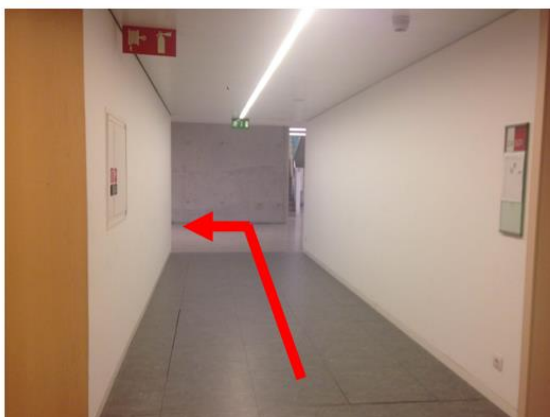

1. Pel carrer doctor Trueta (a través de l'entrada principal del campus): heu de creuar la plaça, girar a la dreta quan trobeu un carreró i continuar recte fins que trobeu una porta de vidre a l'edifici de l'esquerra amb un cartell vermell on posa "Edifici Mercè Rodoreda 23/24".

Entrada principal del campus y plaza
Por C/Ramon Trias Fargas con C/doctor Trueta

Callejón

Puerta de nuestro edificio

2. Pel carrer Ramon Turró: heu de caminar fins trobar un carreró a l'esquerra. Un cop al carreró heu de continuar recte fins que trobeu una porta de vidre a l'edifici de la dreta amb un cartell vermell on posa "Edifici Mercè Rodoreda 23/24".

Entrada per C/Ramon Turró
amb C/Ramon Trias Fargas

Carreró

Porta del nostre edifici

EL LABORATORI

El **Laboratori de Neurociències** està a la **Planta (-1)**. Quan entreu a l'edifici trobareu dos ascensors. Quan sortiu de l'ascensor aneu cap a l'esquerra i quan pugueu gireu a l'esquerra i trobareu la porta del laboratori.